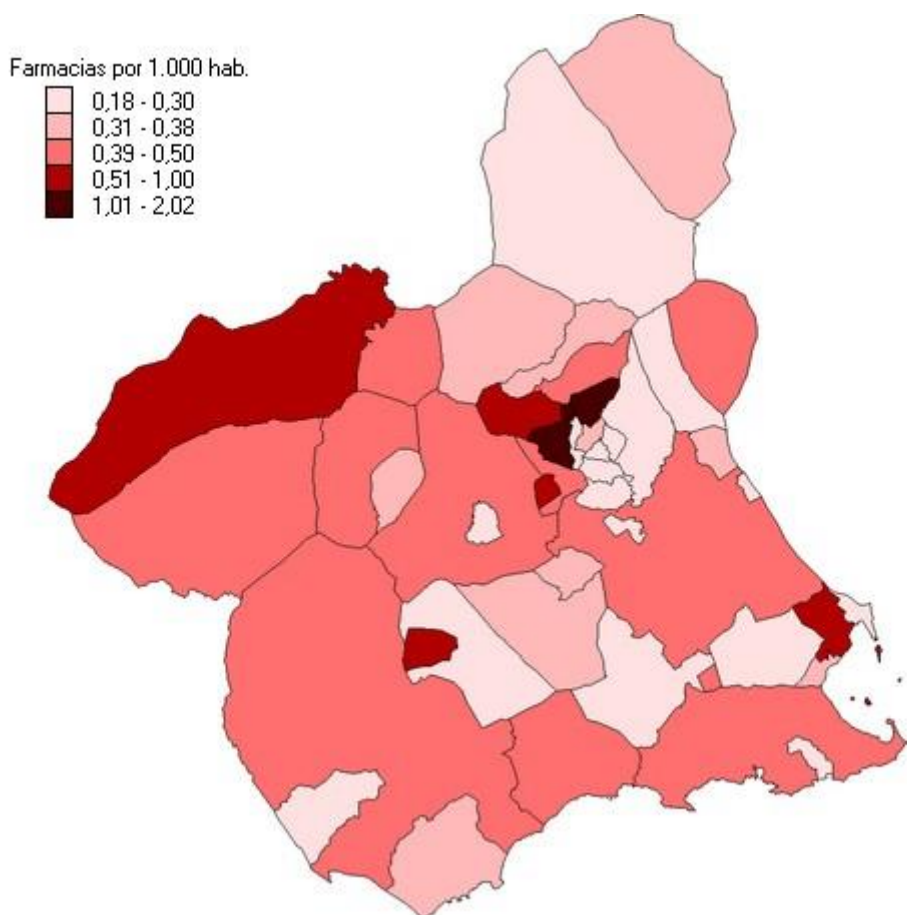

15. Farmacias por mil habitantes. 2022.

El número de farmacias por 1.000 habitantes de la Región de Murcia en 2022 es de 0,38. Las tasas están calculadas sobre la población del Padrón Municipal de Habitantes (INE) a 1 de enero del ejercicio correspondiente. Los datos de farmacias son a 31 de diciembre.

- Consejería de Salud. Dirección General de Planificación, Farmacia e Investigación Sanitaria