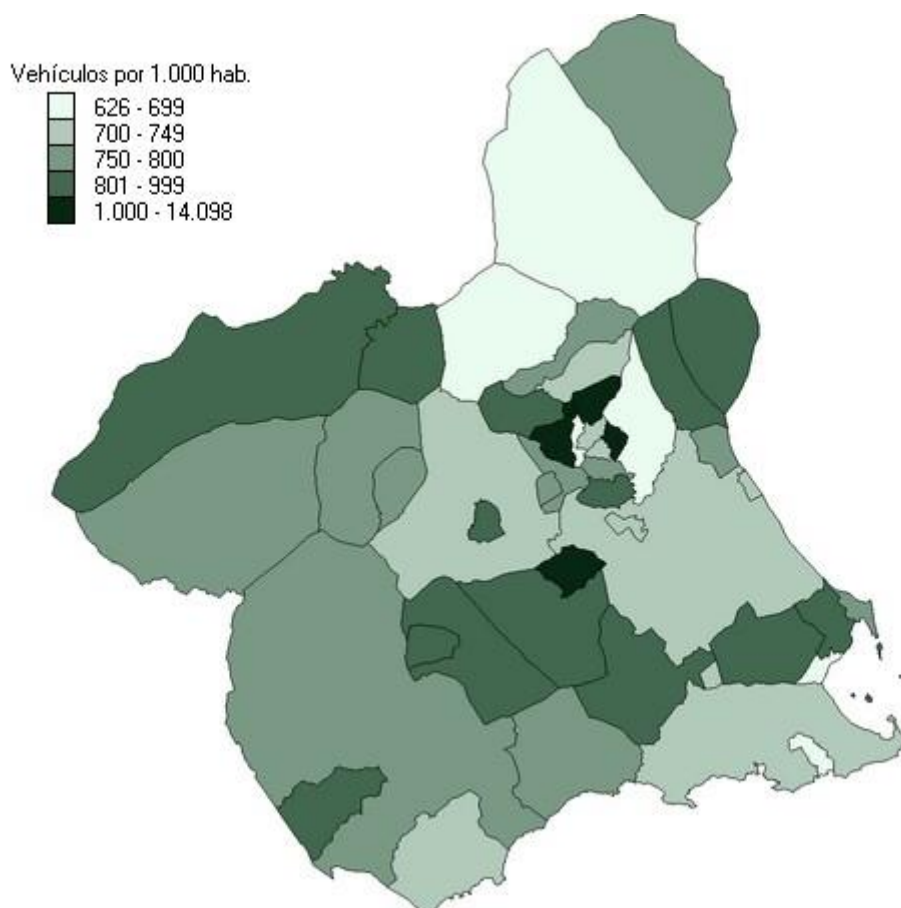

12. Número de plazas en establecimientos hoteleros. 2022.

El número de plazas en establecimientos hoteleros de la Región de Murcia en 2022 es de 22.292.

- Instituto de Turismo de la Región de Murcia

13. Número de plazas en establecimientos de turismo rural. 2022.

El número de plazas en alojamientos de turismo rural de la Región de Murcia en 2022 es de 4.053.

- Instituto de Turismo de la Región de Murcia

14. Parque de vehículos por mil habitantes. 2022.

El número de vehículos por 1.000 habitantes de la Región de Murcia en 2022 es de 756. Datos provisionales.