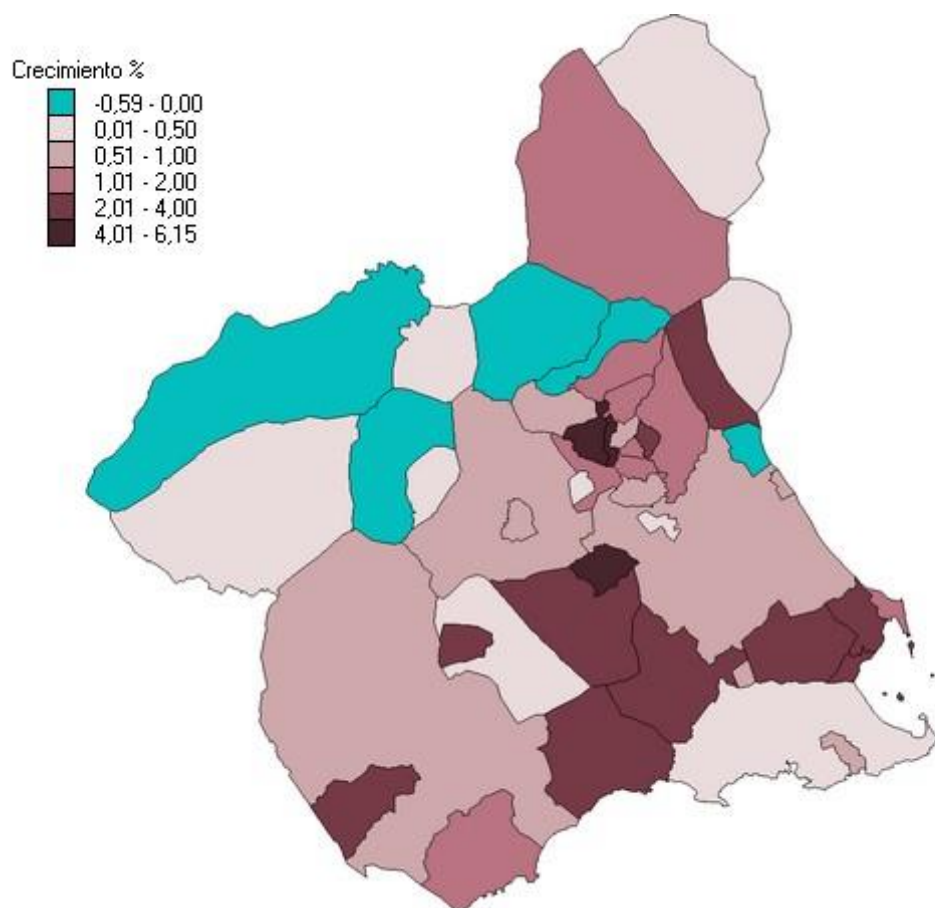

MAPAS TEMÁTICOS

ANUARIO ESTADÍSTICO DE LA REGIÓN DE MURCIA
2022

2. Población. 2022.

La población de la Región de Murcia a 1 de enero de 2022 es de 1.531.878 habitantes. Datos con fecha de referencia a 1 de Enero de cada año.

- CREM. Padrón Municipal de Habitantes

3. Crecimiento de la población. 2021-2022.

El crecimiento anual de la población de la Región de Murcia en 2022 es del 0,88 %.
Datos con fecha de referencia a 1 de Enero de cada año.

- CREM. Padrón Municipal de Habitantes

4. Densidad de población. 2022.

La densidad media de población de la Región de Murcia a 1 de enero de 2022 es de 135,4 hab./Km².

Datos con fecha de referencia a 1 de Enero de cada año.