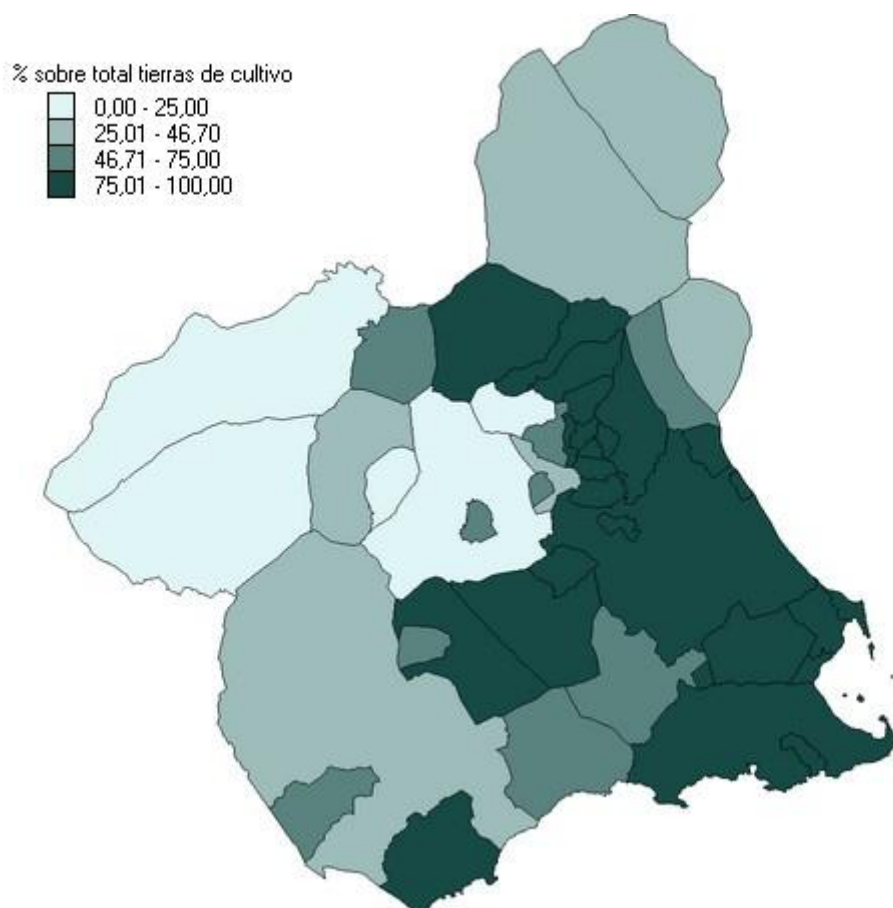

- CREM. Padrón Municipal de Habitantes

8. Porcentaje de población de 65 y más años. 2022.

El porcentaje de población de 65 y más años en la Región de Murcia en 2022 es de 16,11%. Datos con fecha de referencia a 1 de Enero de cada año.

- CREM. Padrón Municipal de Habitantes

9. Distribución de la Renta Bruta media. 2021.

La renta bruta media de los declarantes del IRPF de la Región de Murcia en 2021 es de 25.042 euros.

Nota: la renta bruta media es la renta bruta de los declarantes al IRPF en la Región de Murcia dividida por el número de declaraciones.

-Agencia Estatal de Administración Tributaria. Estadística de los declarantes del IRPF por municipios

10. Distribución de la superficie de cultivo de regadío. 2022.

La superficie dedicada a regadío supone, para la Región de Murcia en 2022, el 46,7% del total de la superficie de cultivo.
 Datos provisionales.