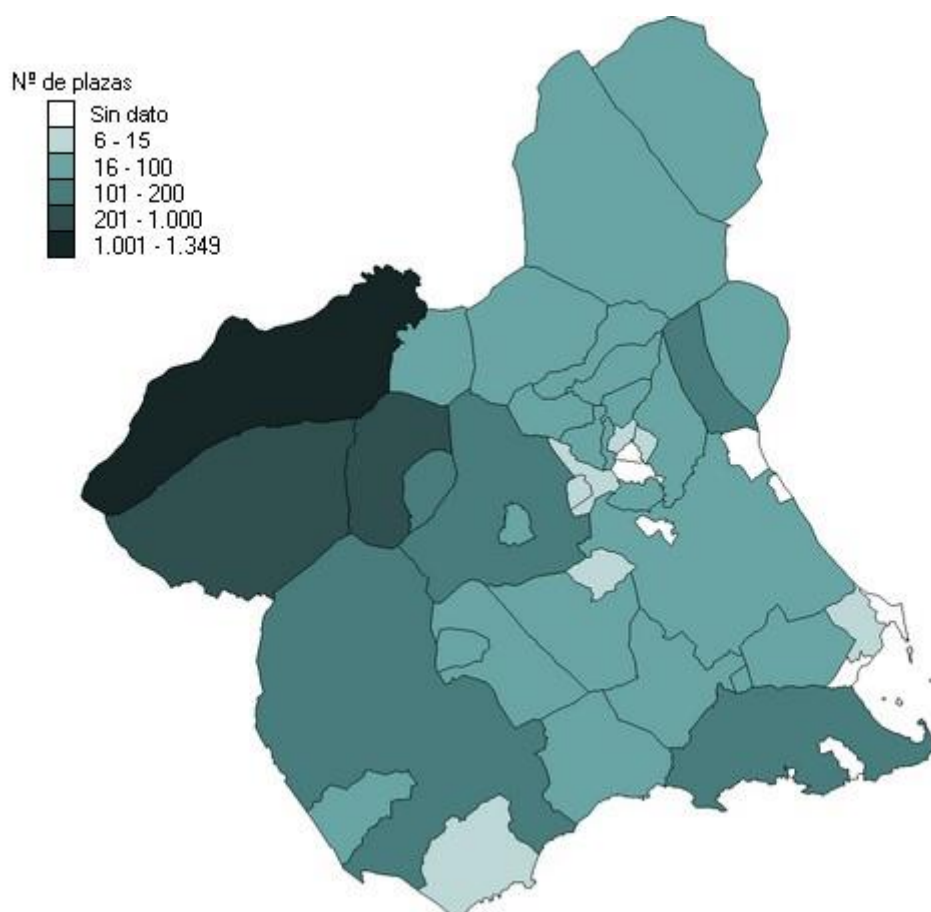

12. Número de plazas en establecimientos hoteleros. 2022.

El número de plazas en establecimientos hoteleros de la Región de Murcia en 2022 es de 22.292.

- Instituto de Turismo de la Región de Murcia

13. Número de plazas en establecimientos de turismo rural. 2022.