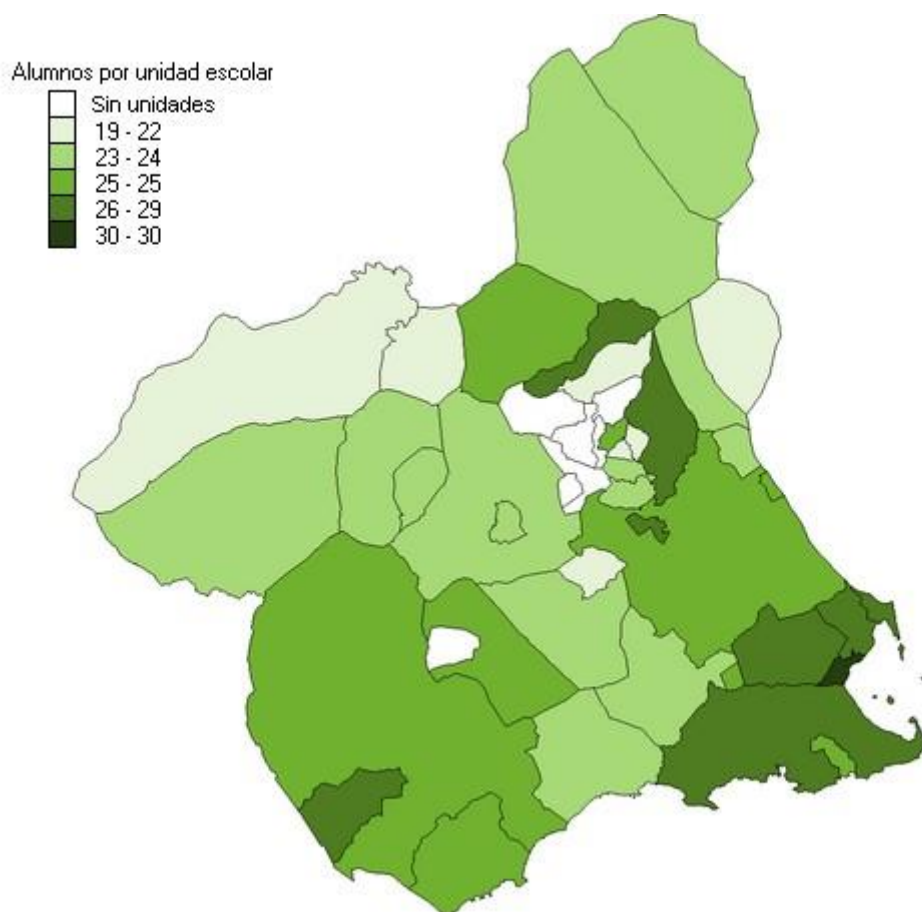

19. Alumnos por unidad escolar en Educación Secundaria Obligatoria. Curso 2021-2022.

El número de alumnos por unidad escolar para la Región de Murcia en el curso 2021-2022 es de 25.

- CREM y Servicio de Evaluación y Calidad Educativa. Estadística de la enseñanza no universitaria