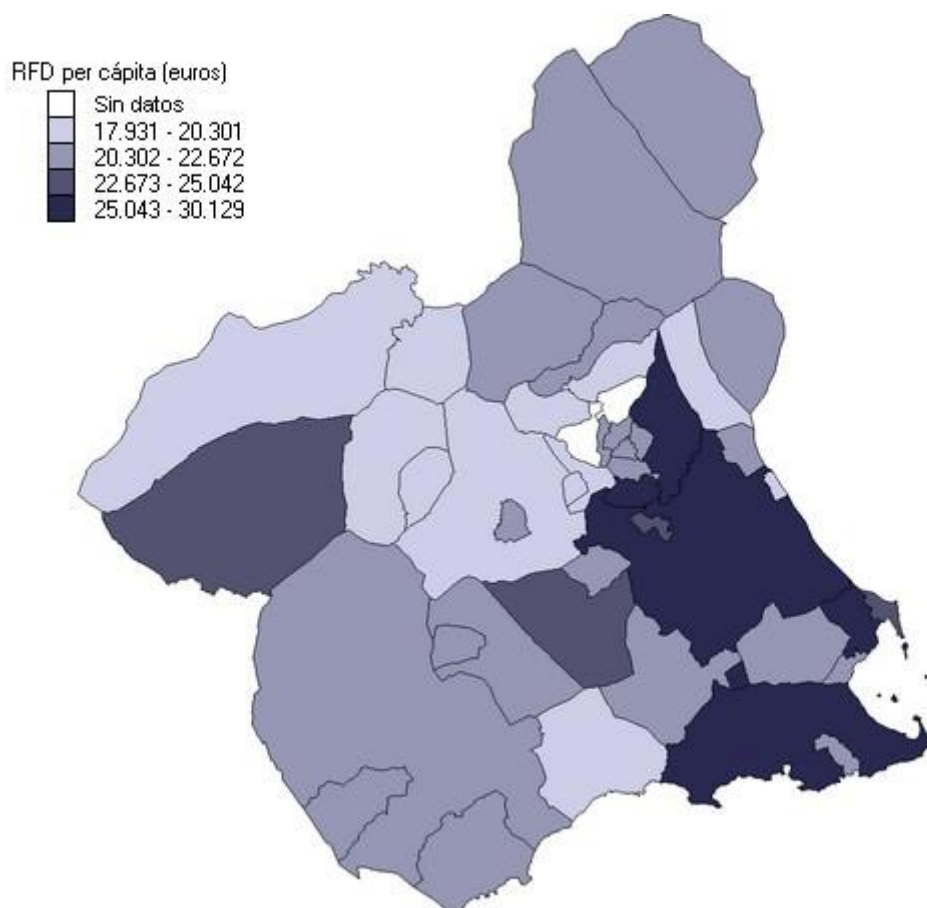

9. Distribución de la Renta Bruta media. 2021.

La renta bruta media de los declarantes del IRPF de la Región de Murcia en 2021 es de 25.042 euros.

Nota: la renta bruta media es la renta bruta de los declarantes al IRPF en la Región de Murcia dividida por el número de declaraciones.

-Agencia Estatal de Administración Tributaria. Estadística de los declarantes del IRPF por municipios