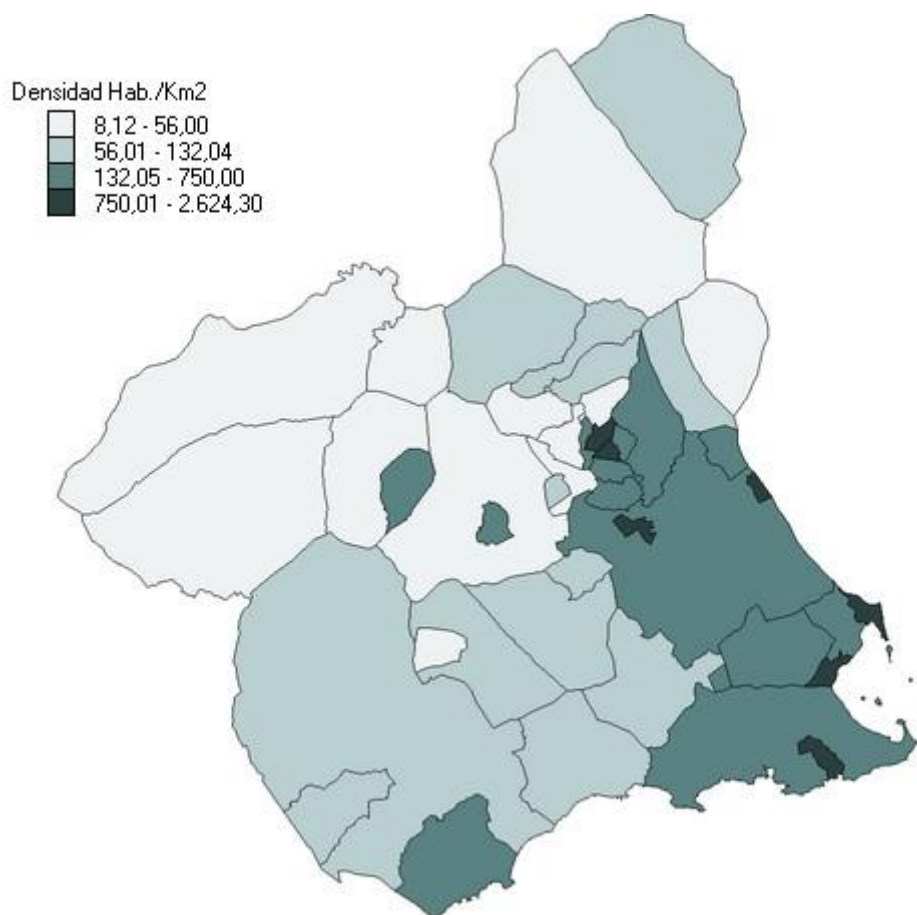

MAPAS TEMÁTICOS

ANUARIO ESTADÍSTICO DE LA REGIÓN DE MURCIA
2022

2. Población. 2022.

La población de la Región de Murcia a 1 de enero de 2022 es de 1.531.878 habitantes. Datos con fecha de referencia a 1 de Enero de cada año.

- CREM. Padrón Municipal de Habitantes

3. Crecimiento de la población. 2021-2022.

El crecimiento anual de la población de la Región de Murcia en 2022 es del 0,88 %.
Datos con fecha de referencia a 1 de Enero de cada año.

- CREM. Padrón Municipal de Habitantes

4. Densidad de población. 2022.

La densidad media de población de la Región de Murcia a 1 de enero de 2022 es de 135,4 hab./Km².

Datos con fecha de referencia a 1 de Enero de cada año.