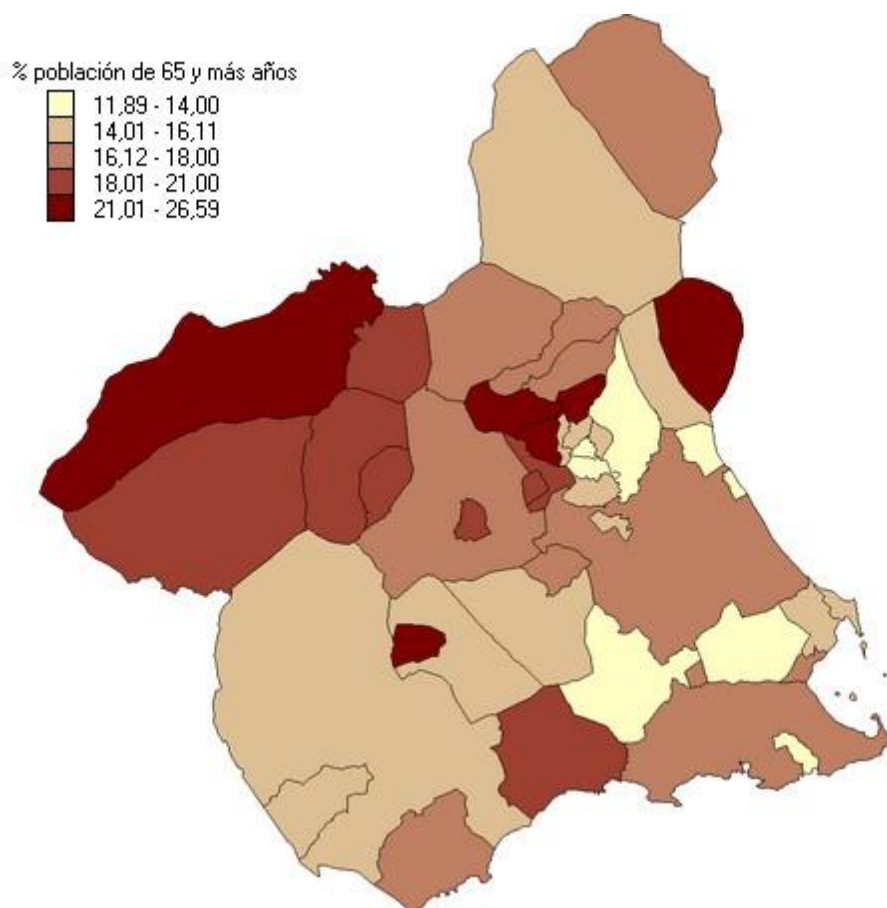

- CREM. Indicadores Demográficos

6. Saldos migratorios. 2022.

El saldo migratorio de la Región de Murcia en 2022 es de 21.455.
Saldos migratorios totales (incluyen el extranjero).

- INE. Estadística de Migraciones y Cambios de Residencia

7. Población con nacionalidad extranjera. 2022.

El porcentaje de población con nacionalidad extranjera en la Región de Murcia en 2022 es de 14,8%.

Datos con fecha de referencia a 1 de Enero de cada año.

- CREM. Padrón Municipal de Habitantes

8. Porcentaje de población de 65 y más años. 2022.

El porcentaje de población de 65 y más años en la Región de Murcia en 2022 es de 16,11%. Datos con fecha de referencia a 1 de Enero de cada año.