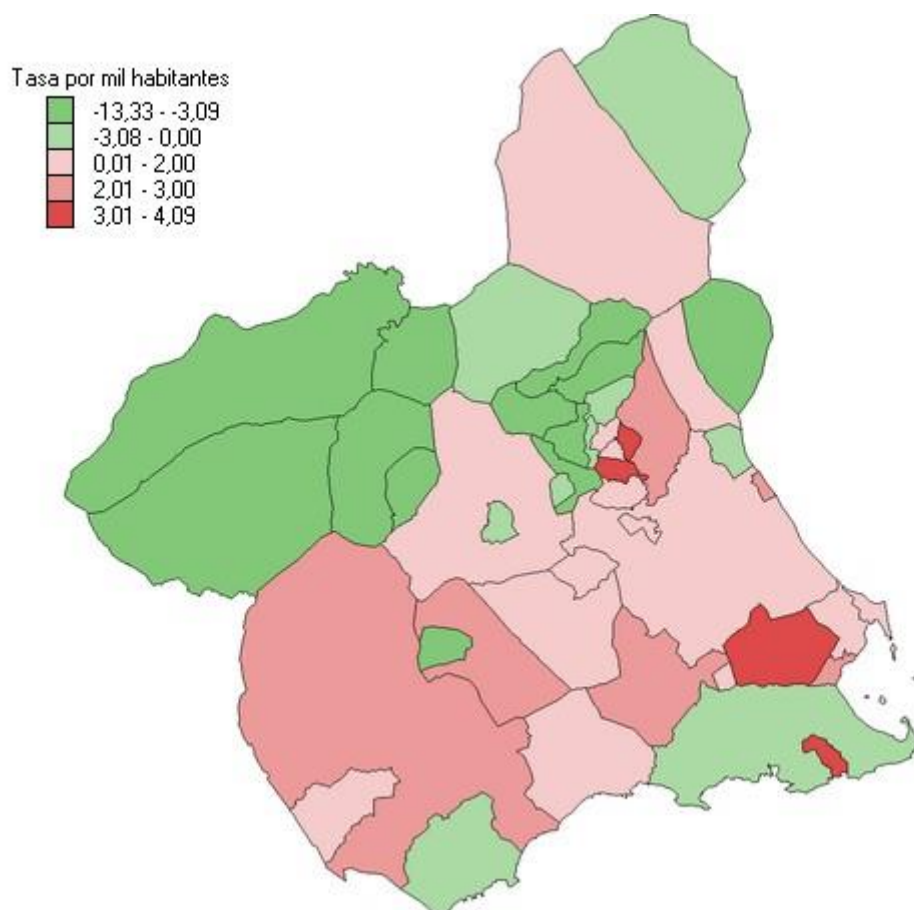

- CREM. Padrón Municipal de Habitantes

4. Densidad de población. 2022.

La densidad media de población de la Región de Murcia a 1 de enero de 2022 es de 135,4 hab./Km².

Datos con fecha de referencia a 1 de Enero de cada año.

- INE. Padrón Municipal de Habitantes

5. Crecimiento vegetativo por mil habitantes. 2022.

La tasa crecimiento vegetativo de la Región de Murcia en 2022 es de 0,44 por mil habitantes.

Las tasas municipales se obtienen por cociente entre la media de ese año y el anterior y la población a 1 de enero del año correspondiente.

- CREM. Indicadores Demográficos

6. Saldos migratorios. 2022.

El saldo migratorio de la Región de Murcia en 2022 es de 21.455.
Saldos migratorios totales (incluyen el extranjero).

- INE. Estadística de Migraciones y Cambios de Residencia