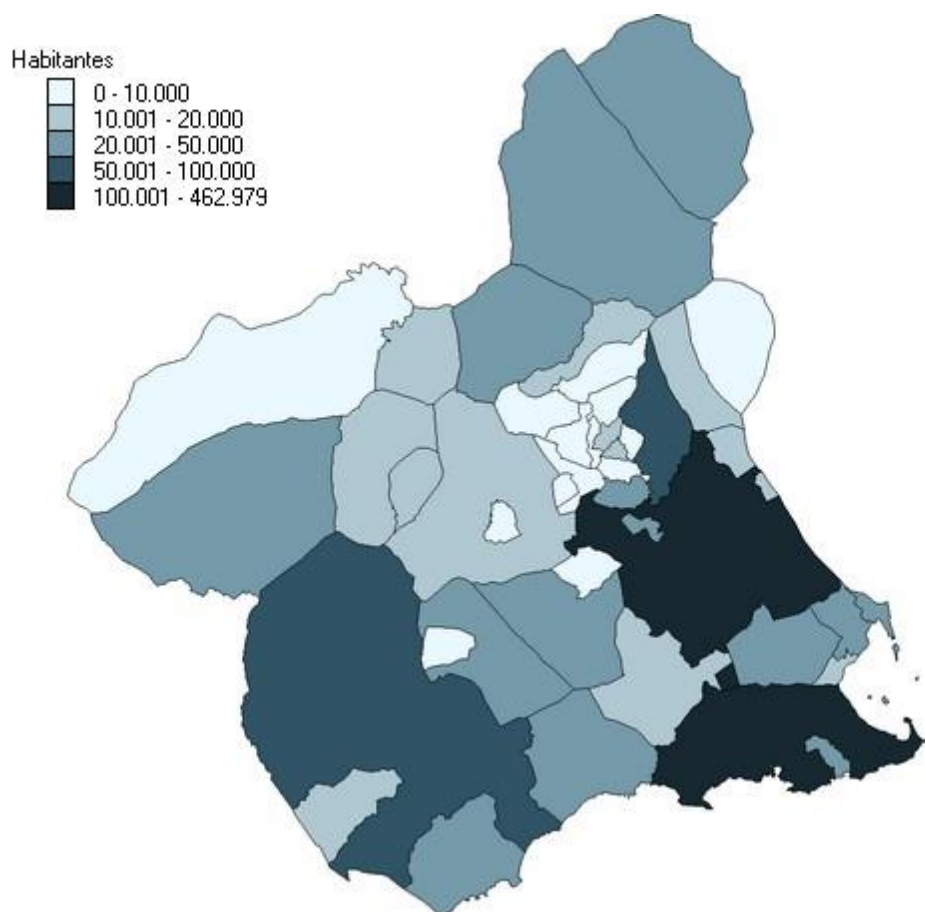

MAPAS TEMÁTICOS

ANUARIO ESTADÍSTICO DE LA REGIÓN DE MURCIA
2022

2. Población. 2022.

La población de la Región de Murcia a 1 de enero de 2022 es de 1.531.878 habitantes. Datos con fecha de referencia a 1 de Enero de cada año.

- CREM. Padrón Municipal de Habitantes

3. Crecimiento de la población. 2021-2022.

El crecimiento anual de la población de la Región de Murcia en 2022 es del 0,88 %.
Datos con fecha de referencia a 1 de Enero de cada año.

- CREM. Padrón Municipal de Habitantes

4. Densidad de población. 2022.

La densidad media de población de la Región de Murcia a 1 de enero de 2022 es de 135,4 hab./Km².

Datos con fecha de referencia a 1 de Enero de cada año.