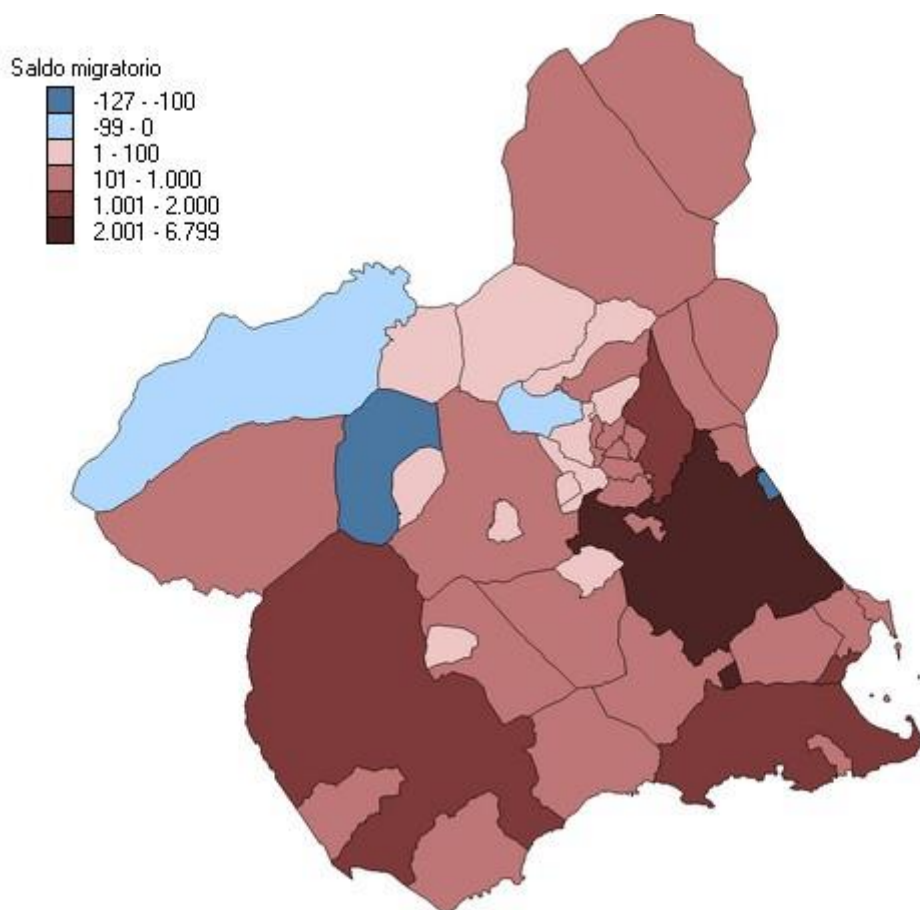

- CREM. Padrón Municipal de Habitantes

4. Densidad de población. 2022.

La densidad media de población de la Región de Murcia a 1 de enero de 2022 es de 135,4 hab./Km².

Datos con fecha de referencia a 1 de Enero de cada año.

- INE. Padrón Municipal de Habitantes

5. Crecimiento vegetativo por mil habitantes. 2022.

La tasa crecimiento vegetativo de la Región de Murcia en 2022 es de 0,44 por mil habitantes.

Las tasas municipales se obtienen por cociente entre la media de ese año y el anterior y la población a 1 de enero del año correspondiente.

- CREM. Indicadores Demográficos

6. Saldos migratorios. 2022.

El saldo migratorio de la Región de Murcia en 2022 es de 21.455.
Saldos migratorios totales (incluyen el extranjero).

- INE. Estadística de Migraciones y Cambios de Residencia