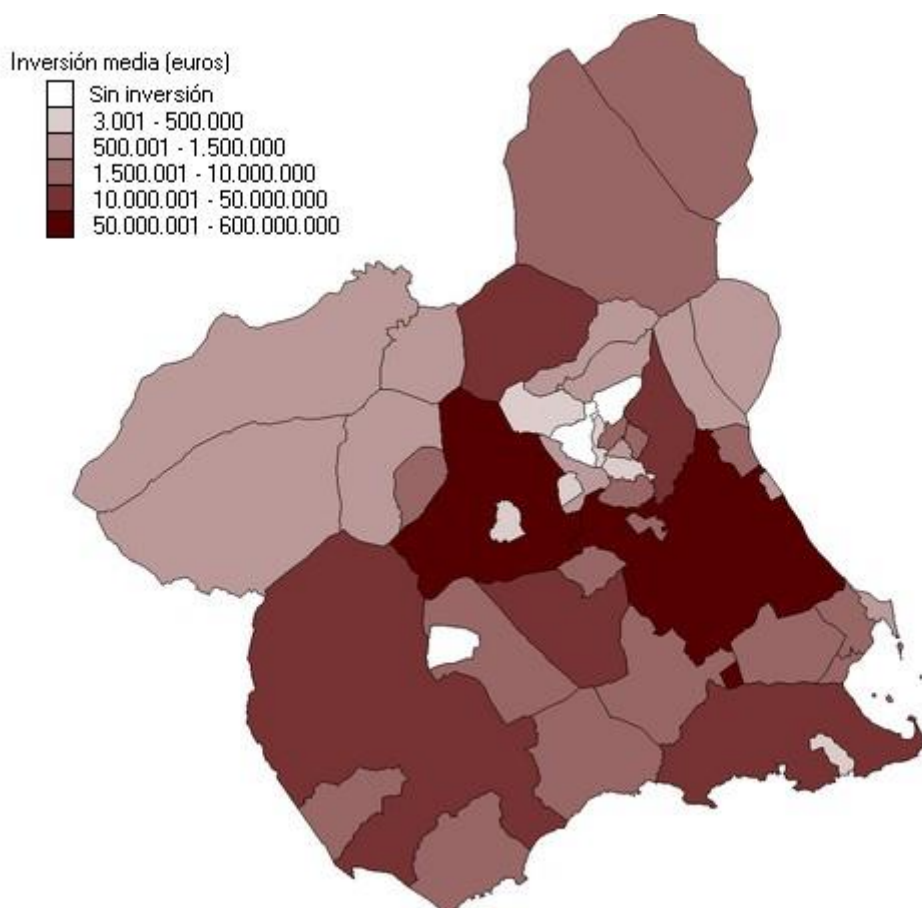

11. Inversión industrial media en el periodo 2018-2022.

Para el cálculo de la inversión media se tienen en cuenta las inversiones con signo negativo producidas por reducciones en inversiones de años anteriores.

Aparecen en blanco aquellos municipios para los que no se ha inscrito en el registro de establecimientos industriales ninguna inversión.

- Consejería de Medio Ambiente, Universidades, Investigación y Mar Menor. Dirección General de Energía y Actividad Industrial y Minera