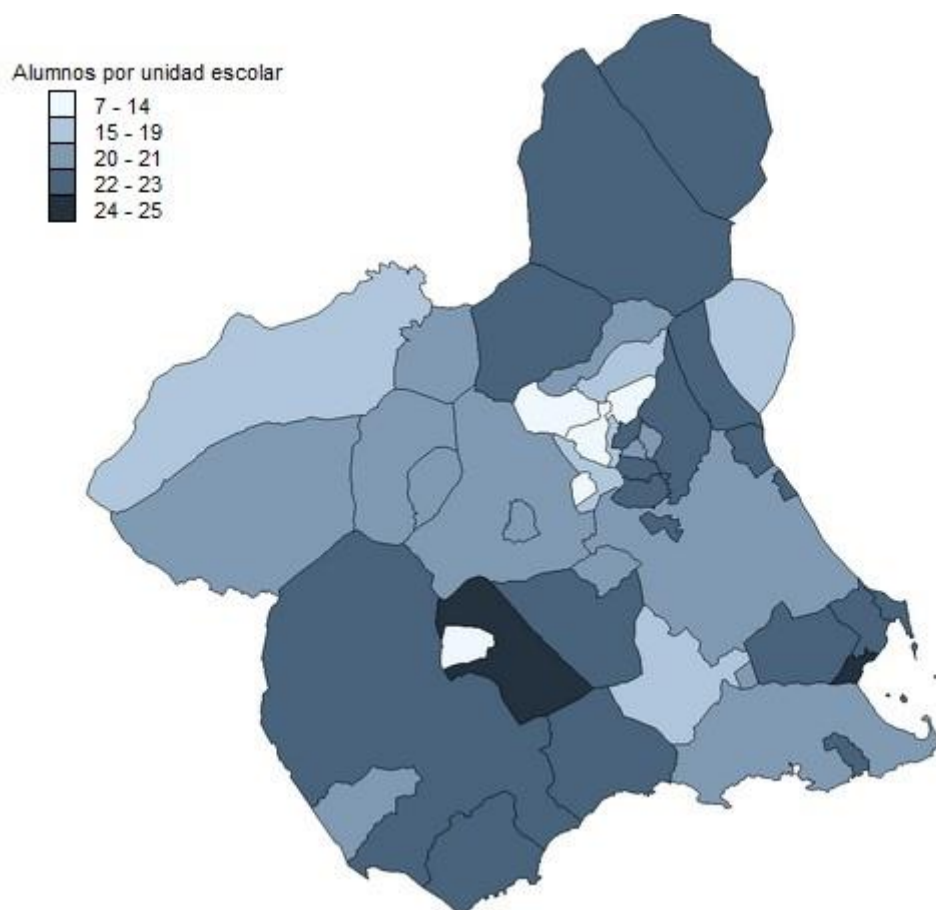

18. Alumnos por unidad escolar en Educación Primaria. Curso 2021-2022.

El número de alumnos por unidad escolar para la Región de Murcia en el curso 2021-2022 es de 22.

- CREM y Servicio de Evaluación y Calidad Educativa. Estadística de la enseñanza no universitaria