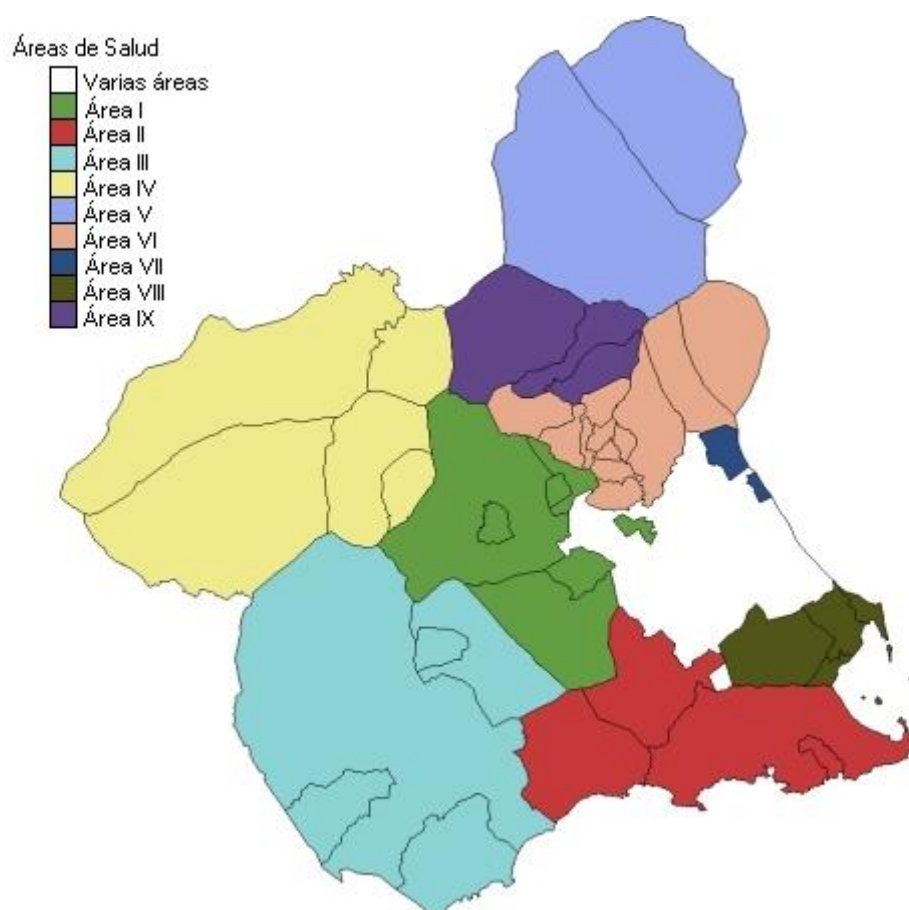

- Consejería de Salud. Dirección General de Planificación, Farmacia e Investigación Sanitaria

16. Áreas de salud. Mapa sanitario 2009.

El municipio de Murcia pertenece a tres áreas de salud distintas: Área I (De Murcia Oeste), Área VI (Vega Media del Segura) y Área VII (De Murcia Este).