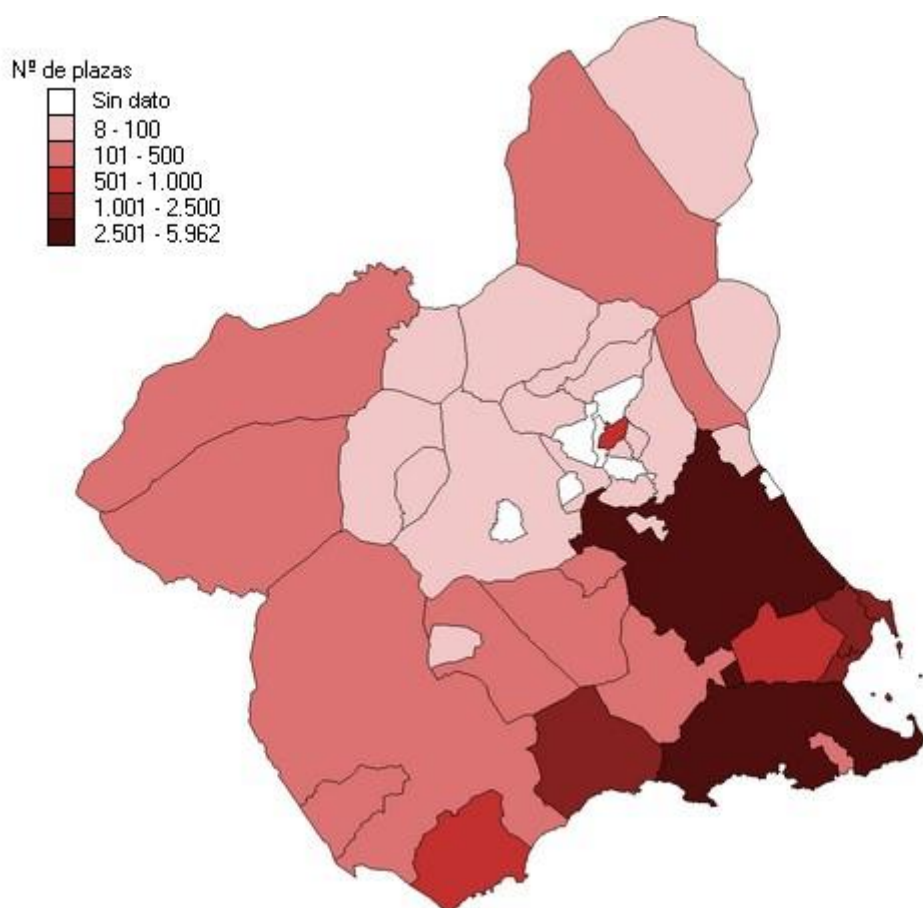

12. Número de plazas en establecimientos hoteleros. 2022.

El número de plazas en establecimientos hoteleros de la Región de Murcia en 2022 es de 22.292.

- Instituto de Turismo de la Región de Murcia