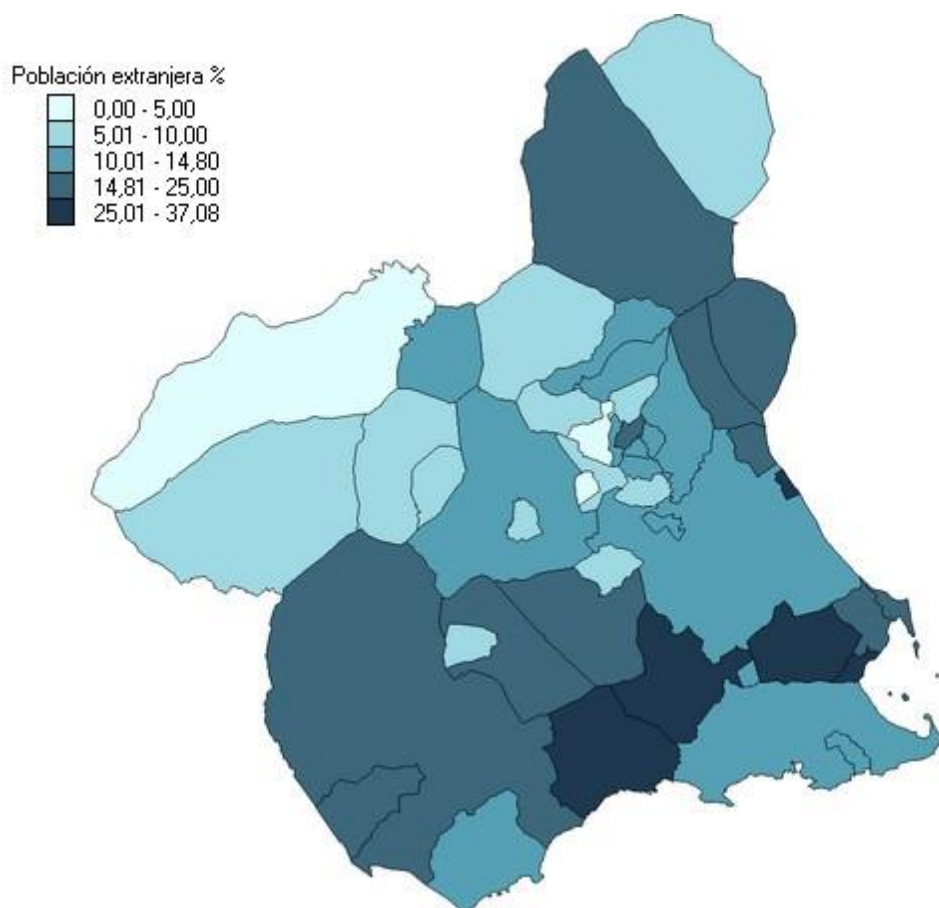

- CREM. Indicadores Demográficos

6. Saldos migratorios. 2022.

El saldo migratorio de la Región de Murcia en 2022 es de 21.455.
Saldos migratorios totales (incluyen el extranjero).

- INE. Estadística de Migraciones y Cambios de Residencia

7. Población con nacionalidad extranjera. 2022.

El porcentaje de población con nacionalidad extranjera en la Región de Murcia en 2022 es de 14,8%.

Datos con fecha de referencia a 1 de Enero de cada año.

- CREM. Padrón Municipal de Habitantes

8. Porcentaje de población de 65 y más años. 2022.

El porcentaje de población de 65 y más años en la Región de Murcia en 2022 es de 16,11%. Datos con fecha de referencia a 1 de Enero de cada año.