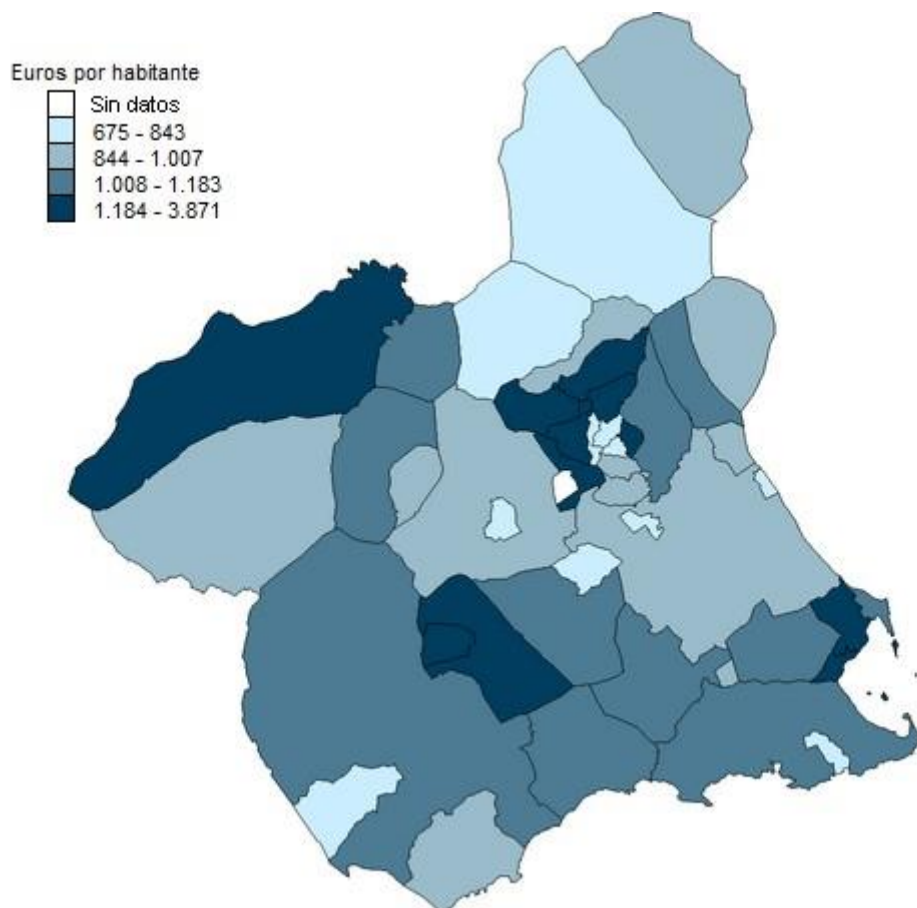

20. Presupuestos liquidados consolidados de los Ayuntamientos. Obligaciones reconocidas netas. (Euros por habitante) 2022.

Municipios en blanco corresponden a datos no disponibles. Los datos de población provienen del Padrón Municipal de Habitantes y están referidos a 1 de enero del ejercicio correspondiente.

- Ministerio de Hacienda y Función Pública. Estadísticas Presupuestarias de las Entidades Locales