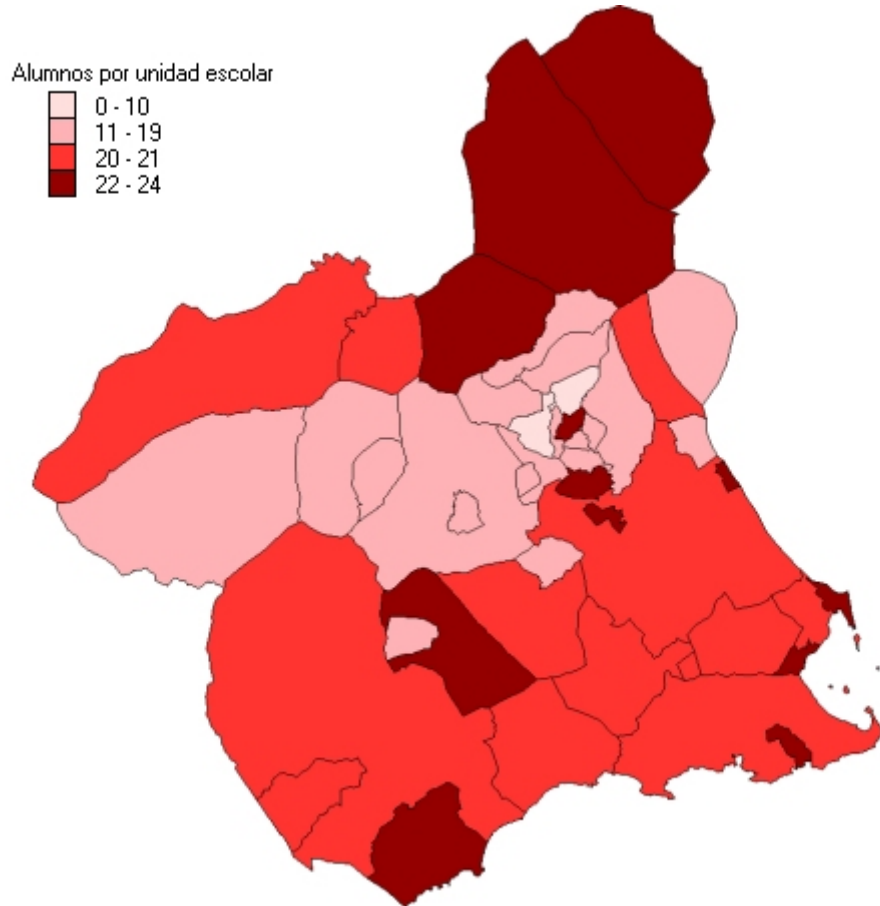

14. Alumnos por unidad escolar en Educación Infantil. Curso 2009-2010.

El nº de alumnos por unidad escolar para la Región de Murcia en el curso 2009-2010 es de 20.

- Consejería de Educación, Formación y Empleo. Secretaría General