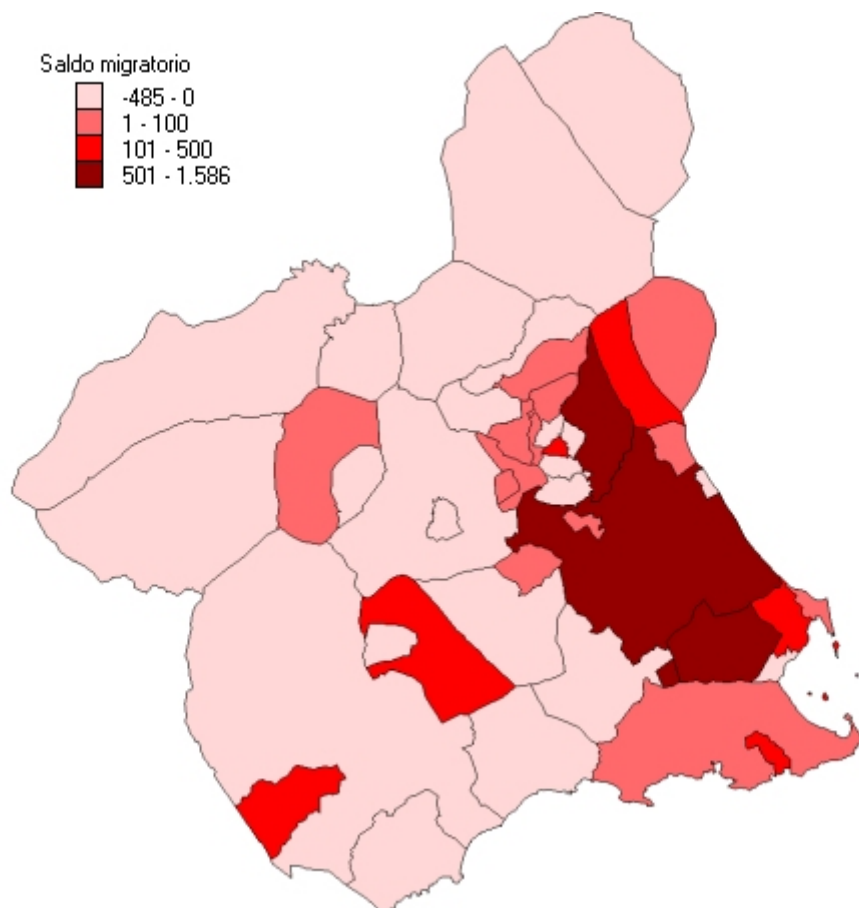

MAPAS TEMÁTICOS

ANUARIO ESTADÍSTICO DE LA REGIÓN DE MURCIA
2010

1. Municipios de la Región de Murcia

2. Población. 2010.

La población de la Región de Murcia a 1 de enero de 2010 es de 1.461.979 habitantes. Datos con fecha de referencia a 1 de Enero de cada año.

- INE. Padrón Municipal de Habitantes

3. Crecimiento de la población. 2009-2010.

El crecimiento anual de la población de la Región de Murcia en 2010 es del 1,07 %.
Datos con fecha de referencia a 1 de Enero de cada año.

- INE. Padrón Municipal de Habitantes

4. Densidad de población 2010.

La densidad media de población de la Región de Murcia a 1 de enero de 2010 es de 129 hab./Km2.

Datos con fecha de referencia a 1 de Enero de cada año.

- INE. Padrón Municipal de Habitantes

5. Saldos migratorios 2010.

El saldo migratorio de la Región de Murcia en 2010 es de 1.464.
Datos provisionales

- CREM. Movimientos migratorios

6. Renta familiar disponible bruta per cápita. 2006.