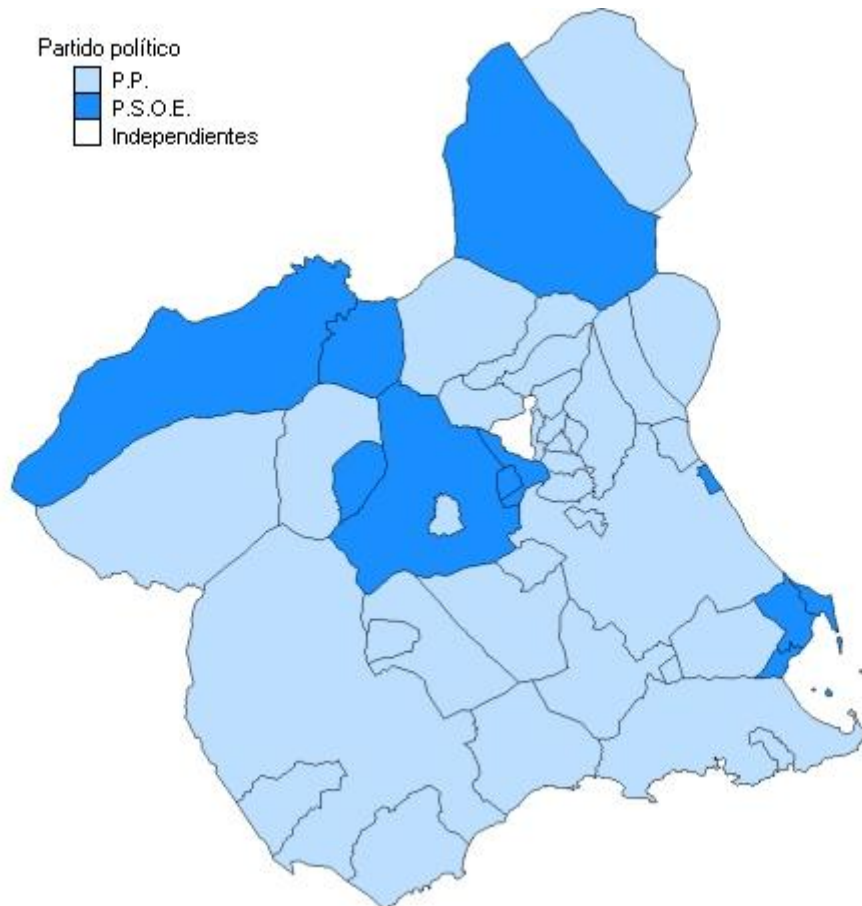

17. Presupuestos públicos ordinarios (euros por habitante). 2010.

- Ayuntamientos de la Región de Murcia

18. Elecciones municipales de 27 de mayo de 2007. Partido político al que pertenece el Alcalde.

El municipio de Ceutí está gobernado por el PP hasta Agosto de 2009, y por el PSOE el resto de la candidatura.