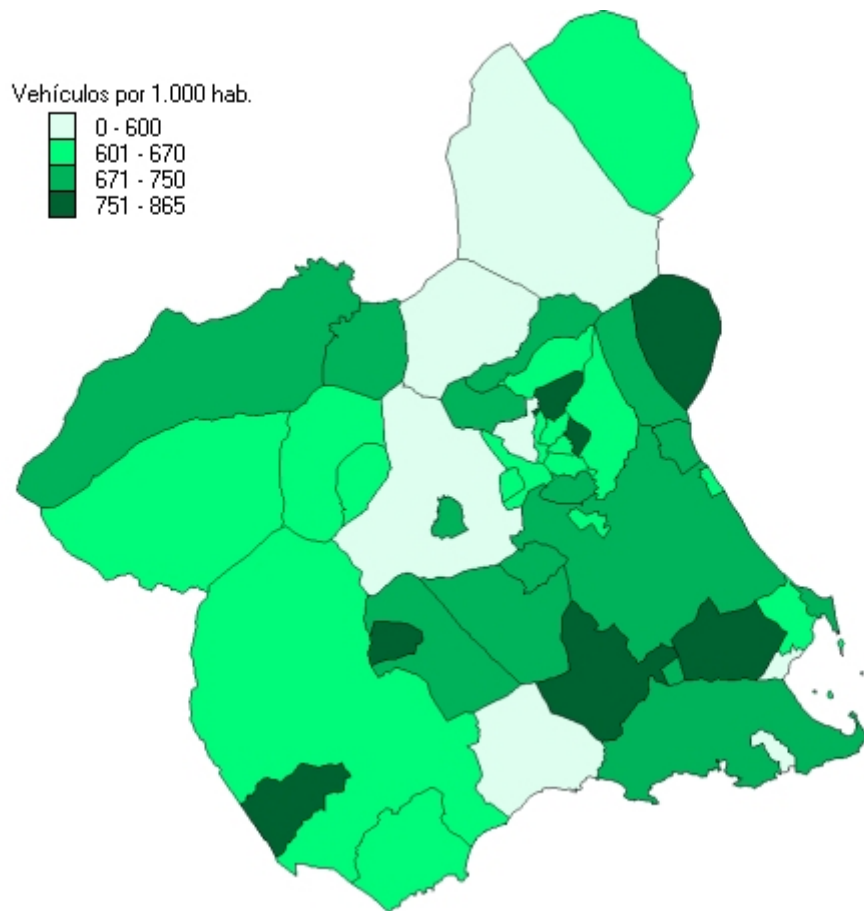

10. Parque de vehículos por mil habitantes. 2010.

El número de vehículos por 1.000 habitantes de la Región de Murcia en 2010 es de 670. Datos de población con fecha de referencia a 1 de Enero de cada año.

- Ministerio del Interior. Dirección General de Tráfico. Observatorio Nacional de Seguridad Vial.