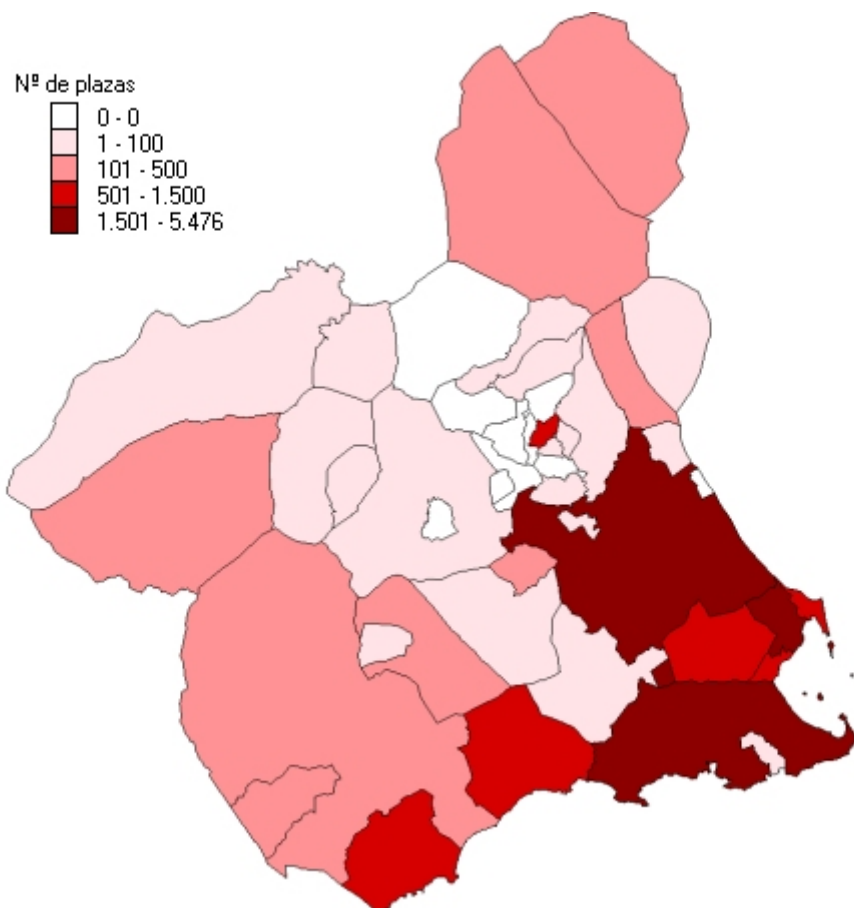

8. Número de plazas en establecimientos hoteleros. 2010.

El número de plazas en establecimientos hoteleros de la Región de Murcia en 2010 es de 20.165.

- Consejería de Cultura y Turismo. Dirección General de Turismo