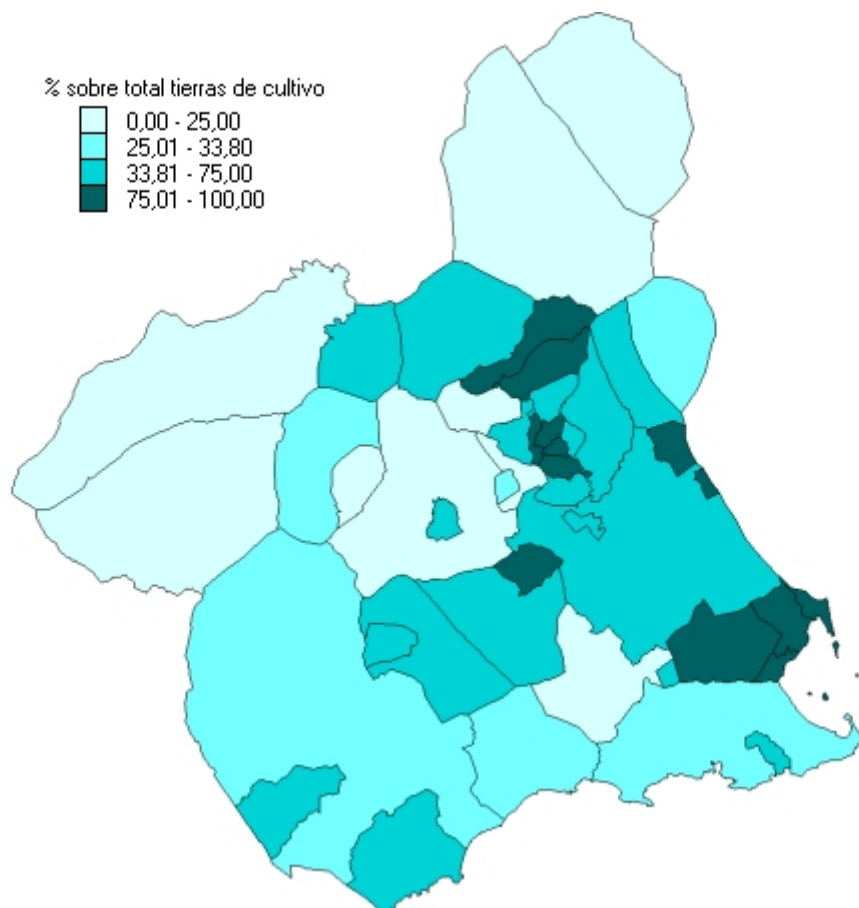

7. Distribución de la superficie de cultivo de regadío 2010.

La superficie dedicada a regadío supone, para la Región de Murcia en 2010, el 33,77 % del total de la superficie de cultivo.
Datos provisionales.

- Consejería de Agricultura y Agua. Dirección General de Industrias y Asociacionismo Agrario