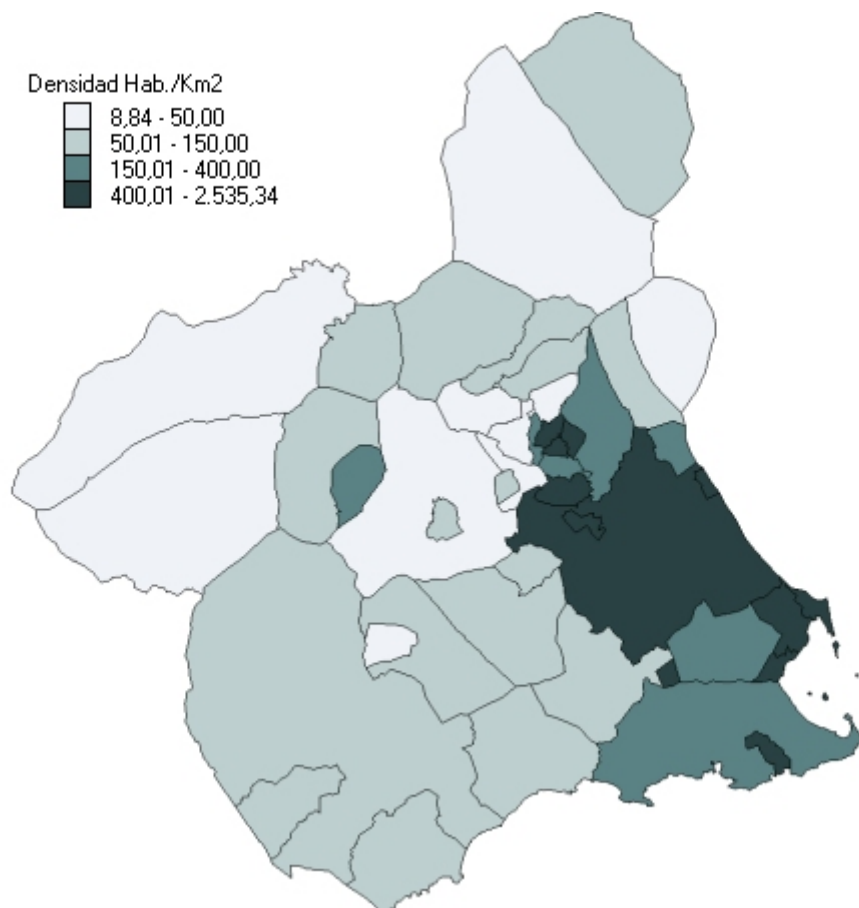

MAPAS TEMÁTICOS

ANUARIO ESTADÍSTICO DE LA REGIÓN DE MURCIA
2010

1. Municipios de la Región de Murcia

2. Población. 2010.

La población de la Región de Murcia a 1 de enero de 2010 es de 1.461.979 habitantes. Datos con fecha de referencia a 1 de Enero de cada año.

- INE. Padrón Municipal de Habitantes

3. Crecimiento de la población. 2009-2010.

El crecimiento anual de la población de la Región de Murcia en 2010 es del 1,07 %.
Datos con fecha de referencia a 1 de Enero de cada año.

- INE. Padrón Municipal de Habitantes

4. Densidad de población 2010.

La densidad media de población de la Región de Murcia a 1 de enero de 2010 es de 129 hab./Km2.

Datos con fecha de referencia a 1 de Enero de cada año.

13. Áreas de salud. Mapa sanitario 2009.

El municipio de Murcia pertenece a tres áreas de salud distintas: Área I (De Murcia Oeste), Área VI (Vega Media del Segura) y Área VII (De Murcia Este).

- Consejería de Sanidad y Consumo. Dirección General de Planificación, Ordenación Sanitaria y Farmacéutica e Investigación.