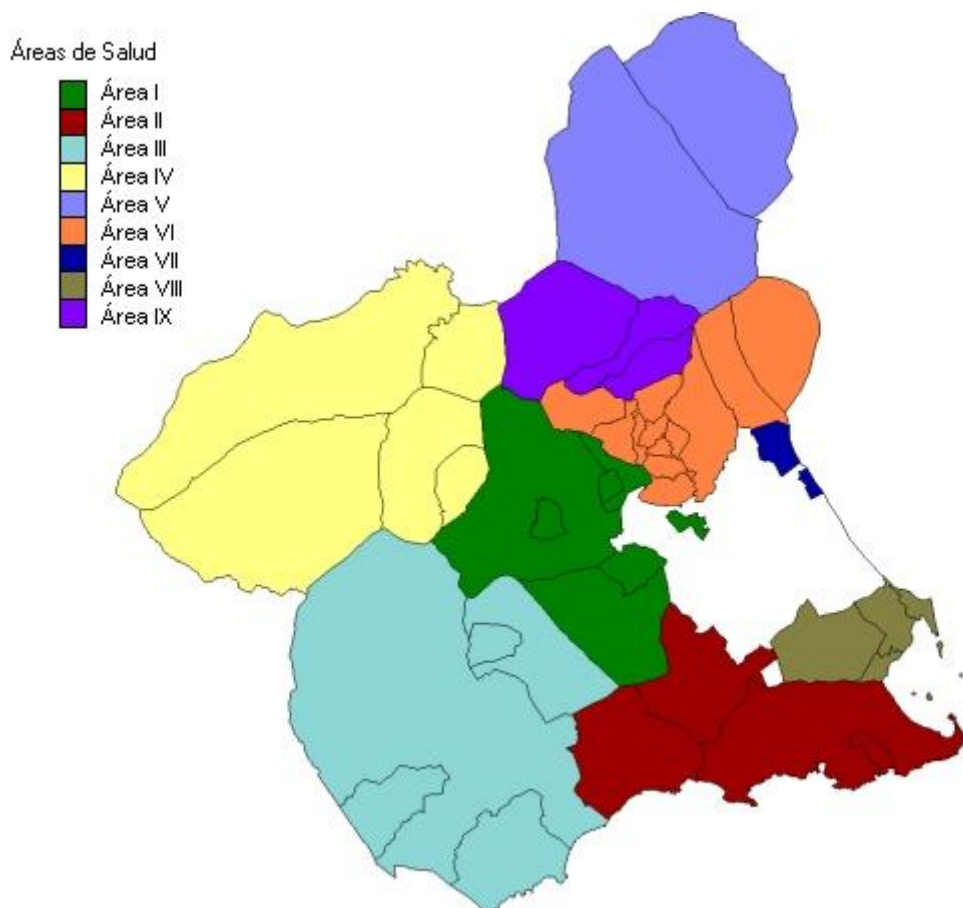

13. Áreas de salud. Mapa sanitario 2009.

El municipio de Murcia pertenece a tres áreas de salud distintas: Área I (De Murcia Oeste), Área VI (Vega Media del Segura) y Área VII (De Murcia Este).

- Consejería de Sanidad y Consumo. Dirección General de Planificación, Ordenación Sanitaria y Farmacéutica e Investigación.