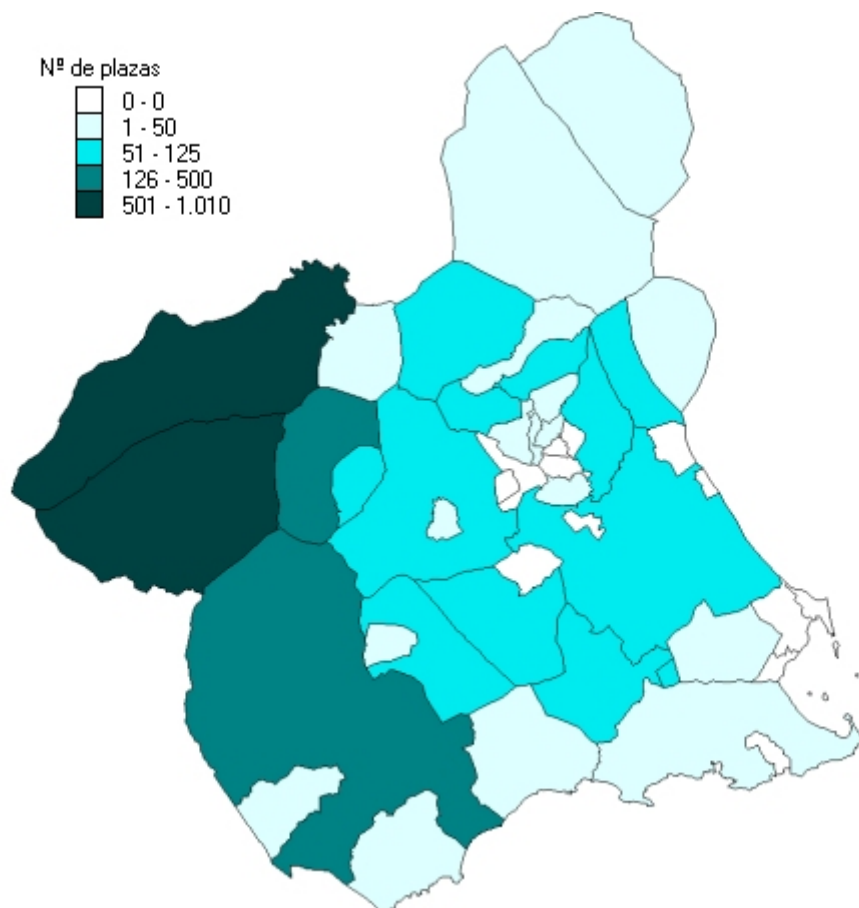

9. Número de plazas en alojamientos de turismo rural. 2010.

El número de plazas en alojamientos de turismo rural de la Región de Murcia en 2010 es de 3.132.

- Consejería de Cultura y Turismo. Dirección General de Turismo