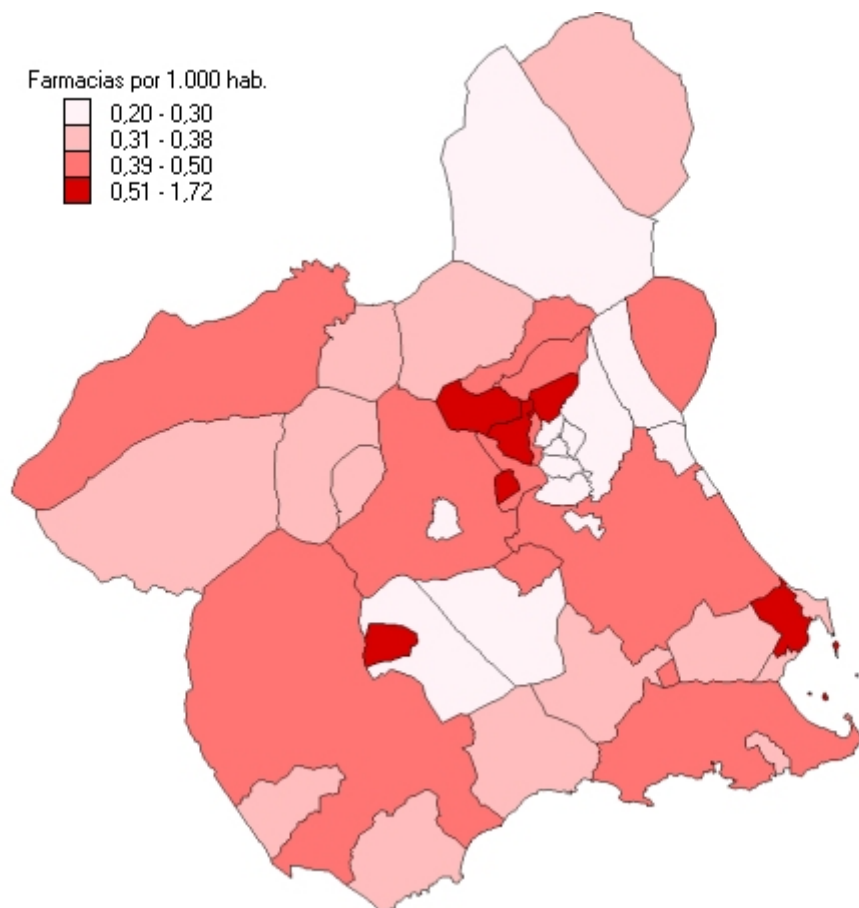

12. Número de farmacias por mil habitantes. 2010.

El número de farmacias por 1.000 habitantes de la Región de Murcia en 2010 es de 0,38.

- Consejería de Sanidad y Consumo. Dirección General de Planificación, Ordenación Sanitaria y Farmacéutica e Investigación.