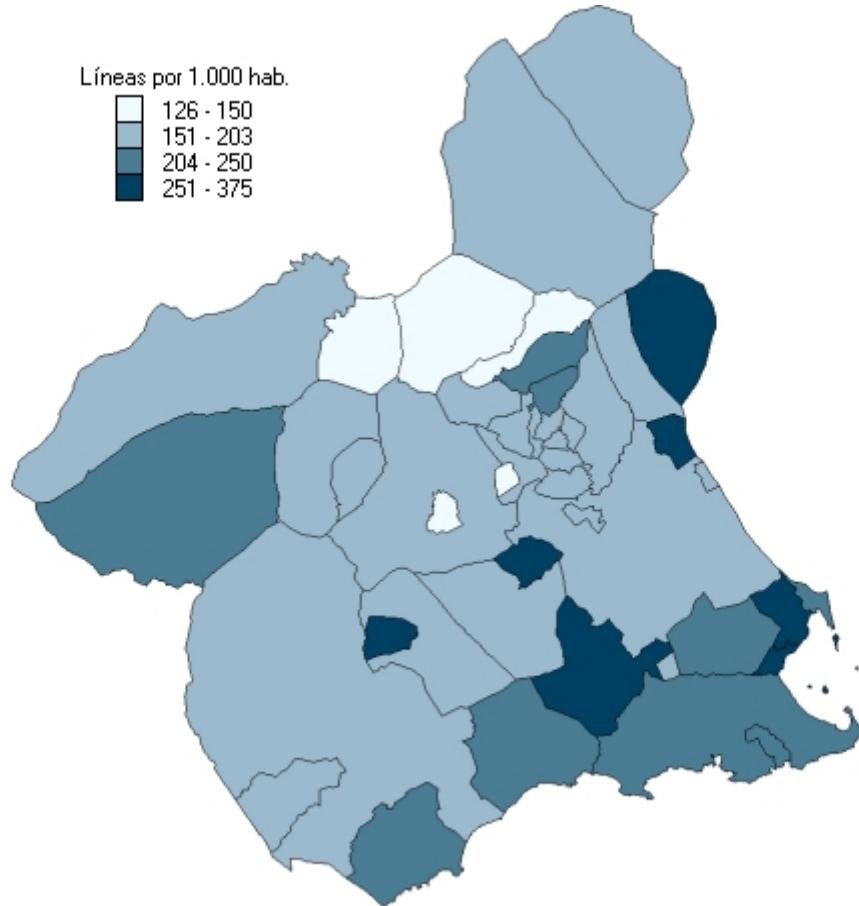

- Consejería de Cultura y Turismo. Dirección General de Turismo

10. Parque de vehículos por mil habitantes. 2010.

El número de vehículos por 1.000 habitantes de la Región de Murcia en 2010 es de 670. Datos de población con fecha de referencia a 1 de Enero de cada año.

- Ministerio del Interior. Dirección General de Tráfico. Observatorio Nacional de Seguridad Vial.

11. Líneas telefónicas por mil habitantes. 2009.

El número de líneas telefónicas por 1.000 habitantes de la Región de Murcia en 2009 es de 203. Solamente se incluyen los accesos STB ocupados (RDSI y RTB) de Telefónica España.