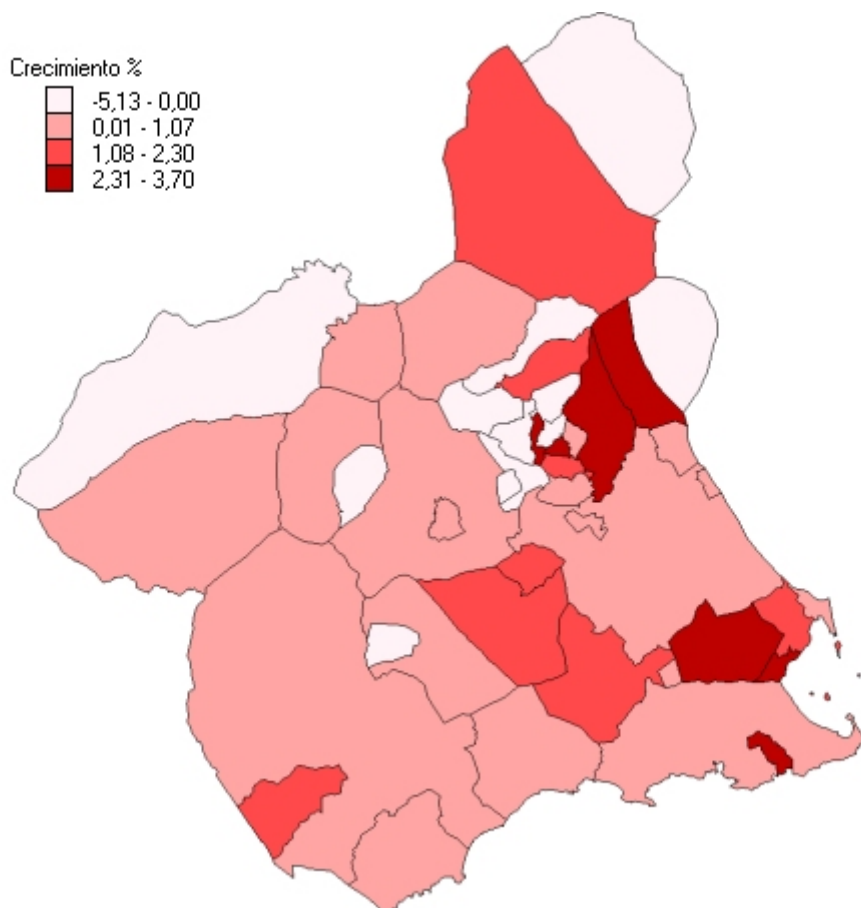

MAPAS TEMÁTICOS

ANUARIO ESTADÍSTICO DE LA REGIÓN DE MURCIA
2010

1. Municipios de la Región de Murcia

2. Población. 2010.

La población de la Región de Murcia a 1 de enero de 2010 es de 1.461.979 habitantes. Datos con fecha de referencia a 1 de Enero de cada año.

- INE. Padrón Municipal de Habitantes

3. Crecimiento de la población. 2009-2010.

El crecimiento anual de la población de la Región de Murcia en 2010 es del 1,07 %.
Datos con fecha de referencia a 1 de Enero de cada año.

- INE. Padrón Municipal de Habitantes

5. Saldos migratorios 2010.

El saldo migratorio de la Región de Murcia en 2010 es de 1.464.
Datos provisionales

- CREM. Movimientos migratorios

6. Renta familiar disponible bruta per cápita. 2006.

13. Áreas de salud. Mapa sanitario 2009.

El municipio de Murcia pertenece a tres áreas de salud distintas: Área I (De Murcia Oeste), Área VI (Vega Media del Segura) y Área VII (De Murcia Este).

- Consejería de Sanidad y Consumo. Dirección General de Planificación, Ordenación Sanitaria y Farmacéutica e Investigación.