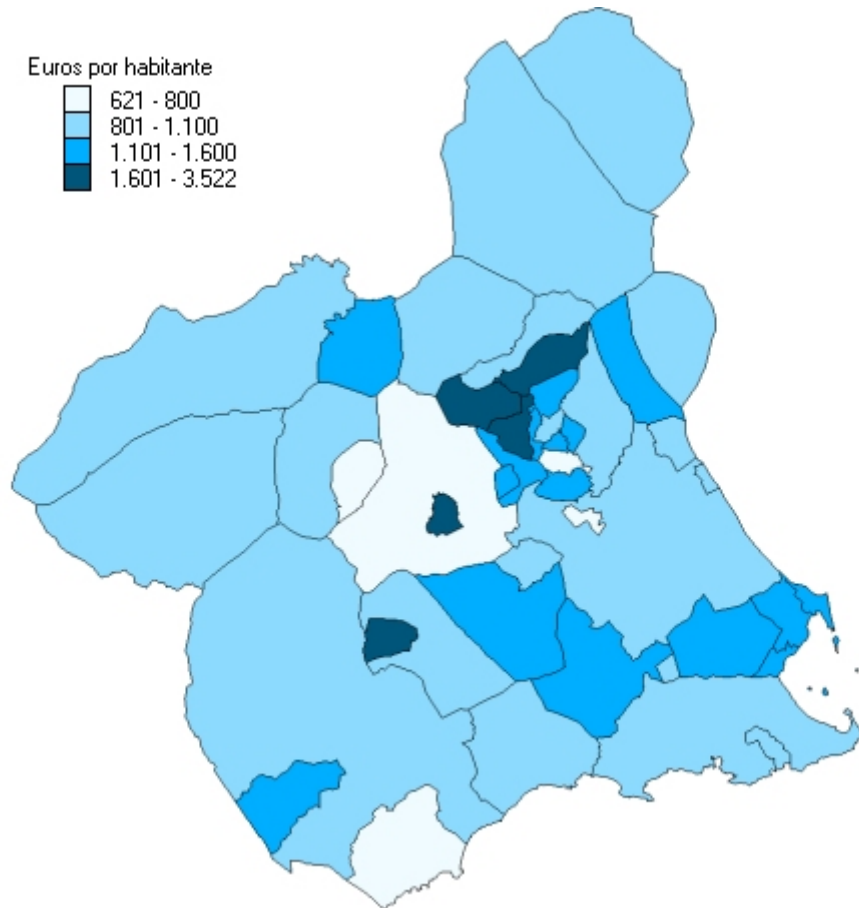

17. Presupuestos públicos ordinarios (euros por habitante). 2010.

- Ayuntamientos de la Región de Murcia