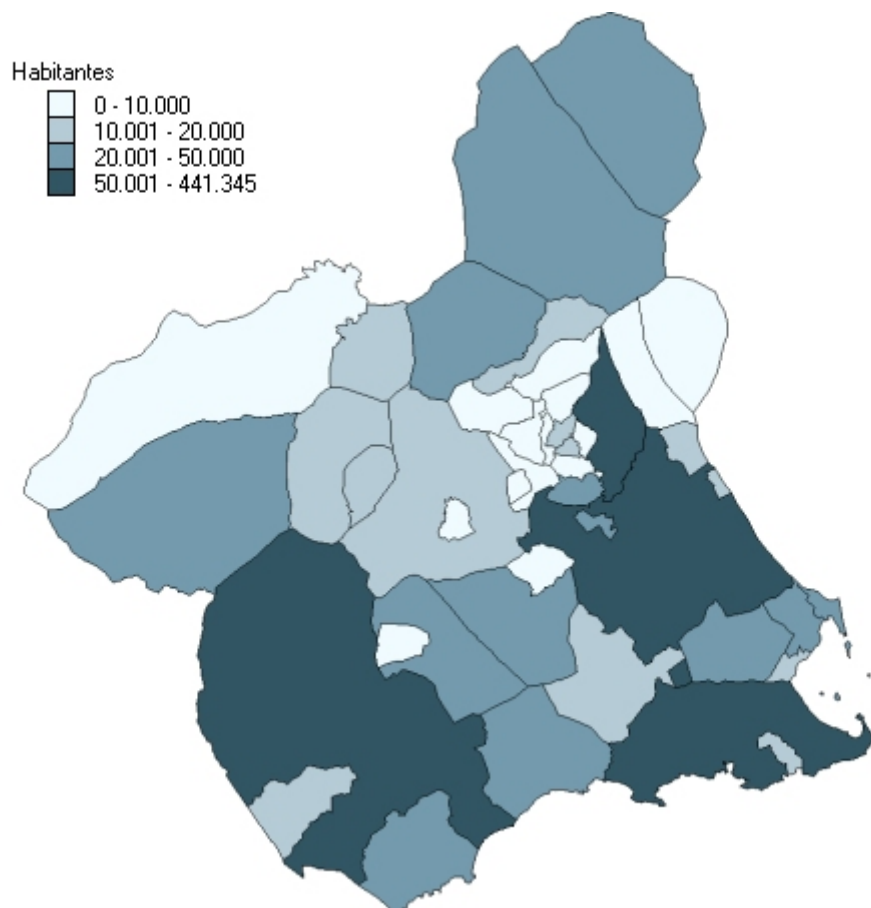

MAPAS TEMÁTICOS

ANUARIO ESTADÍSTICO DE LA REGIÓN DE MURCIA
2010

1. Municipios de la Región de Murcia

2. Población. 2010.

La población de la Región de Murcia a 1 de enero de 2010 es de 1.461.979 habitantes. Datos con fecha de referencia a 1 de Enero de cada año.

- INE. Padrón Municipal de Habitantes

3. Crecimiento de la población. 2009-2010.

El crecimiento anual de la población de la Región de Murcia en 2010 es del 1,07 %.
Datos con fecha de referencia a 1 de Enero de cada año.

- INE. Padrón Municipal de Habitantes

4. Densidad de población 2010.

La densidad media de población de la Región de Murcia a 1 de enero de 2010 es de 129 hab./Km2.

Datos con fecha de referencia a 1 de Enero de cada año.

13. Áreas de salud. Mapa sanitario 2009.

El municipio de Murcia pertenece a tres áreas de salud distintas: Área I (De Murcia Oeste), Área VI (Vega Media del Segura) y Área VII (De Murcia Este).

- Consejería de Sanidad y Consumo. Dirección General de Planificación, Ordenación Sanitaria y Farmacéutica e Investigación.