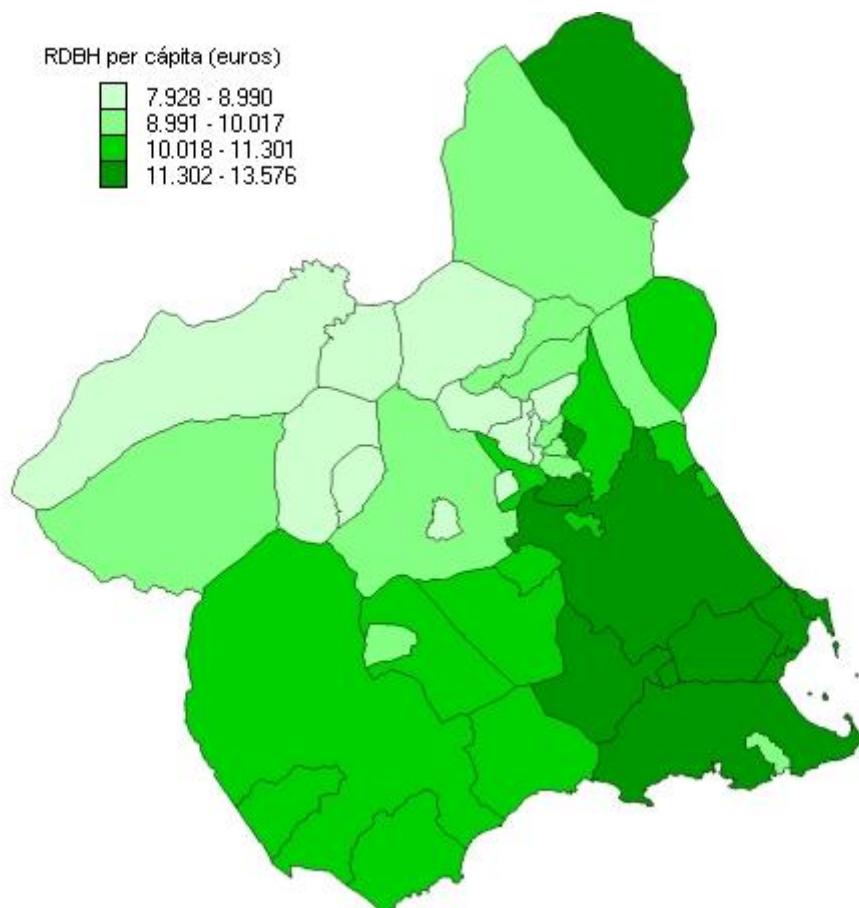

- INE. Padrón Municipal de Habitantes

4. Densidad de población 2010.

La densidad media de población de la Región de Murcia a 1 de enero de 2010 es de 129 hab./Km2.

Datos con fecha de referencia a 1 de Enero de cada año.

- INE. Padrón Municipal de Habitantes

5. Saldos migratorios 2010.

El saldo migratorio de la Región de Murcia en 2010 es de 1.464.
Datos provisionales

- CREM. Movimientos migratorios

6. Renta familiar disponible bruta per cápita. 2006.

La Renta Disponible Bruta de los hogares per cápita de la Región de Murcia en 2006 es de 11.301 euros.

- Consejo Económico y Social de la Región de Murcia. Estimación de la Renta Disponible Bruta de los Hogares de los municipios de la Región de Murcia durante 2000-2006. Análisis de las disparidades intermunicipales de renta y bienestar