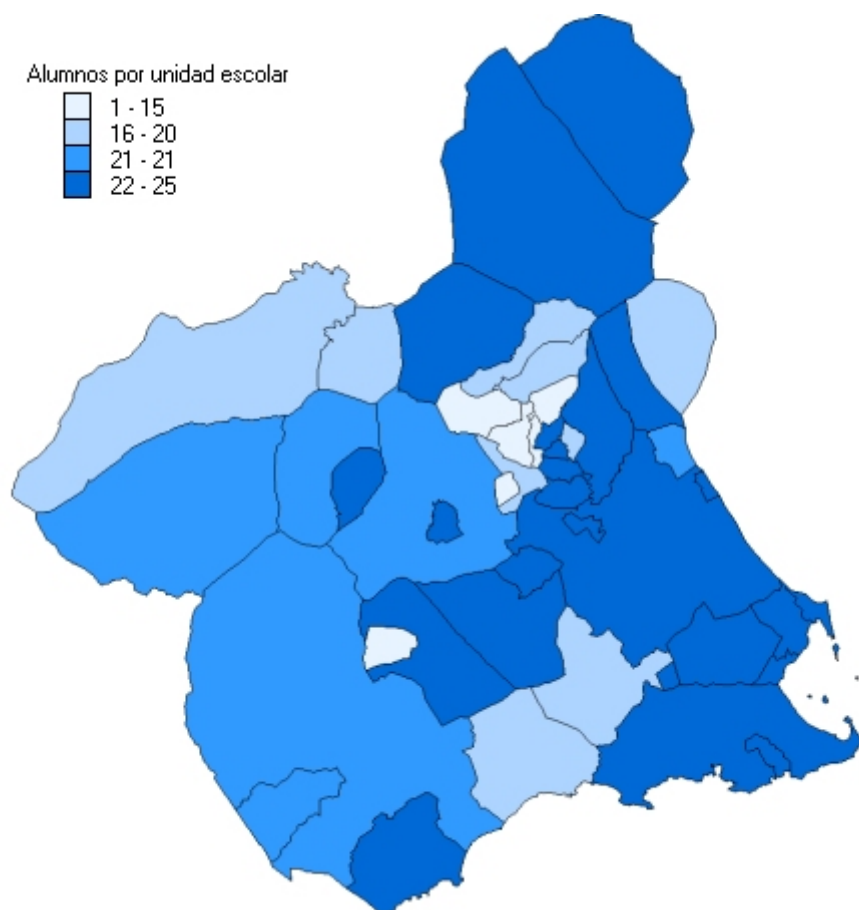

15. Alumnos por unidad escolar en Educación Primaria. Curso 2009-2010.

El nº de alumnos por unidad escolar para la Región de Murcia en el curso 2009-2010 es de 22.

- Consejería de Educación, Formación y Empleo. Secretaría General