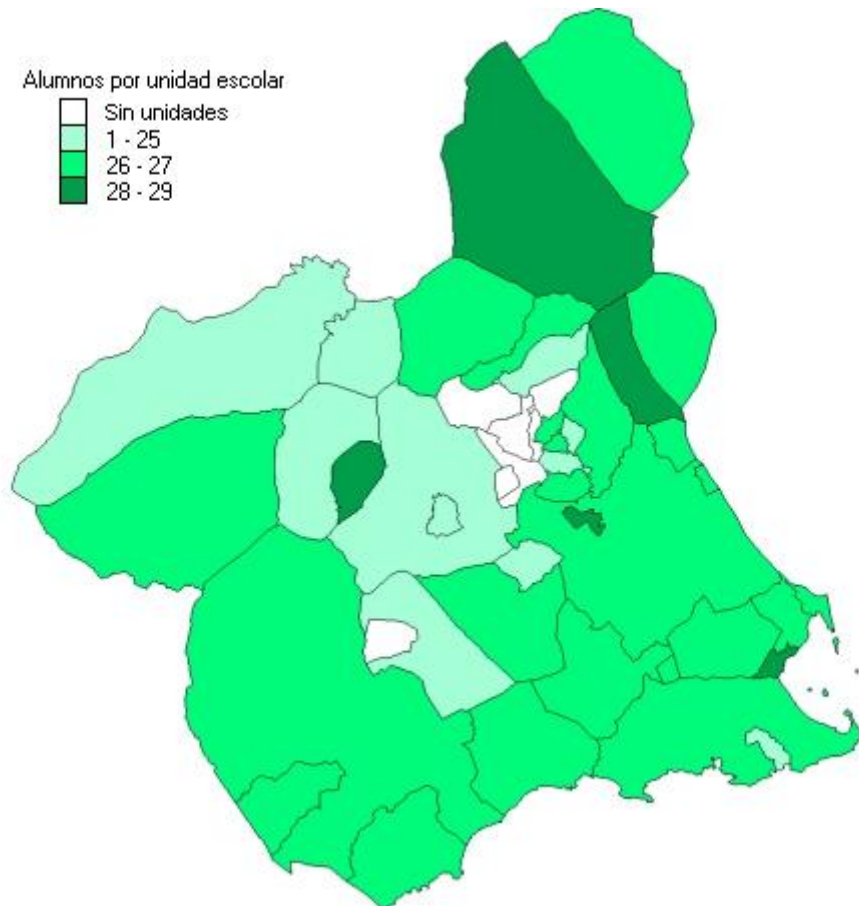

16. Alumnos por unidad escolar en Educación Secundaria Obligatoria. Curso 2009-2010.

El nº de alumnos por unidad escolar para la Región de Murcia en el curso 2008-2009 es de 26.

- Consejería de Educación, Formación y Empleo. Secretaría General